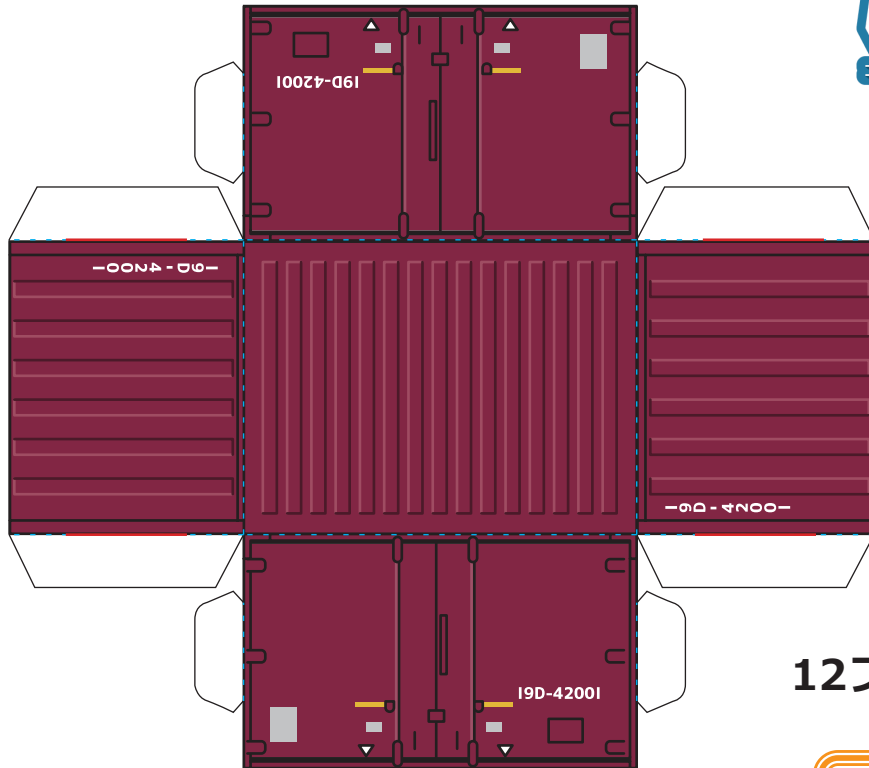

～車両編～

Not For Sale

本データを商用目的でコピーまたは配布することを禁止します。
株式会社ネコ・パブリッシング

12フィートコンテナ

★つくるときの注意★

本ペーパークラフトはやや厚手の用紙を使用し、A4原寸・カラープリントを推奨します。

ハサミなどで切り取り、
-----に沿って山折りにします。

★お子さんへ★