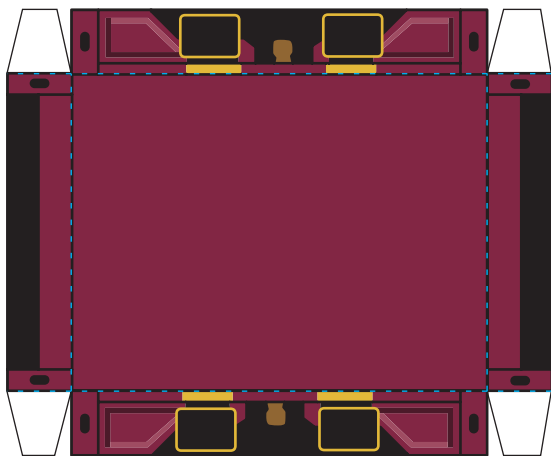

～車両編～

Not For Sale

本データを商用目的でコピーまたは配布することを禁止します。
株式会社ネコ・パブリッシング

12フィートコンテナ

★つくるときの注意★

本ペーパークラフトはやや厚手の用紙を使用し、A4原寸・カラープリントを推奨します。

ハサミなどで切り取り、
-----に沿って山折りにします。

★お子さんへ★

はさみやカッターナイフをつかうときは
おとなの人と一緒につくり、
けがに気をつけてね!

イラスト：ひらら

JSA
Design by JAPAN SYSTEM ART