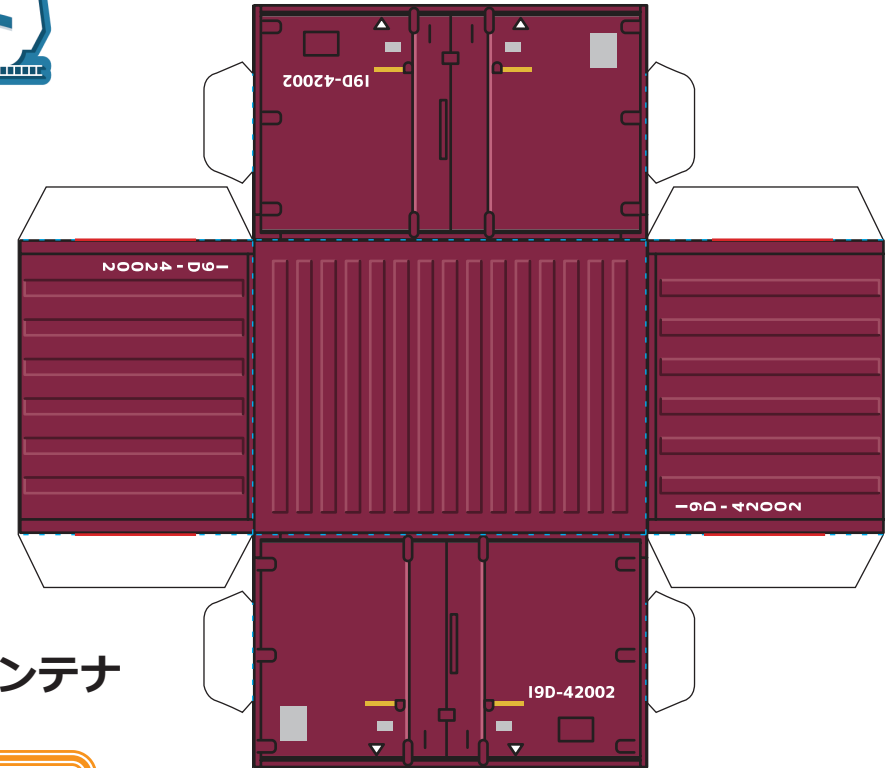

～車両編～

Not For Sale

本データを商用目的でコピーまたは配布することを禁止します。
株式会社ネコ・パブリッシング

12フィートコンテナ

★つくるときの注意★

本ペーパークラフトはやや厚手の用紙を使用し、A4原寸・カラープリントを推奨します。

ハサミなどで切り取り、
-----に沿って山折りにします。

★お子さんへ★