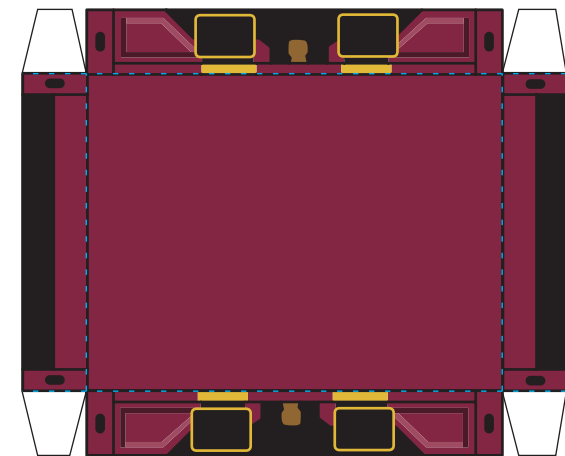

～車両編～

Not For Sale

本データを商用目的でコピーまたは配布することを禁止します。
株式会社ネコ・パブリッシング

12フィートコンテナ

★つくるときの注意★

本ペーパークラフトはやや厚手の用紙を使用し、A4原寸・カラープリントを推奨します。

ハサミなどで切り取り、
-----に沿って山折りにします。

★お子さんへ★

はさみやカッターナイフをつかうときは
おとなの人と一緒につくり、
けがに気をつけてね!

イラスト：ひらら

JSA
Design by JAPAN SYSTEM ART