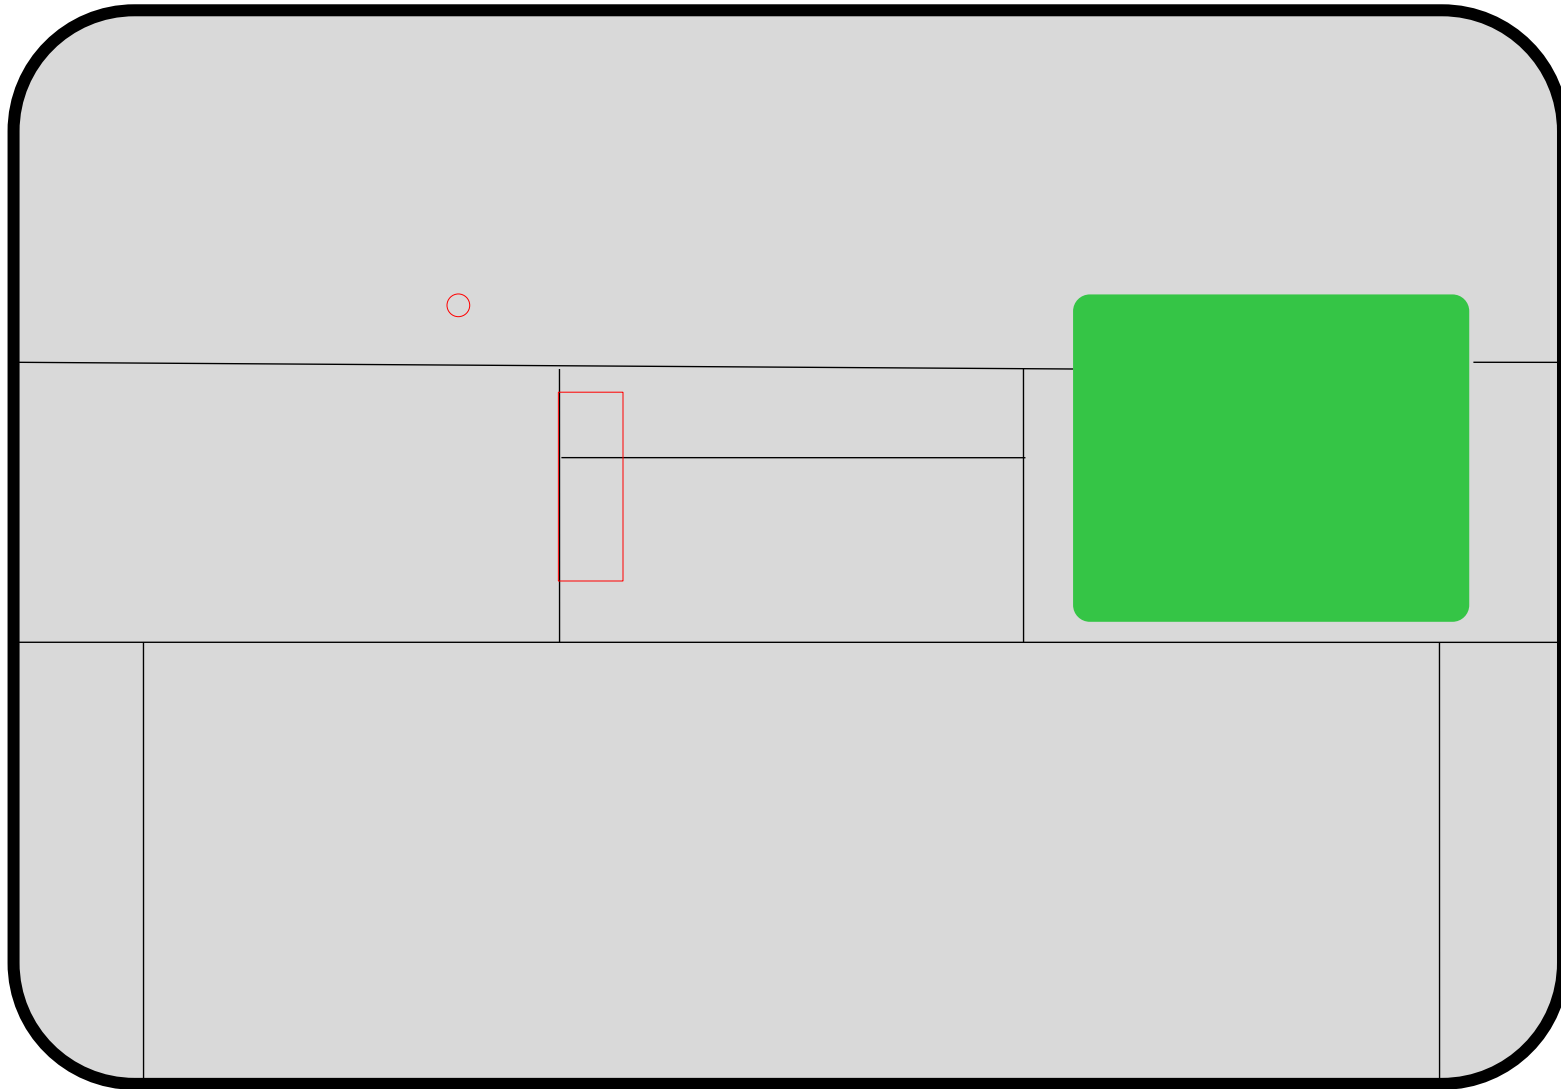

改札機右側 (ガイドあり)

- 穴あけ位置の目安
- 蝶番取り付け位置の目安

改札扉部品(表・裏)