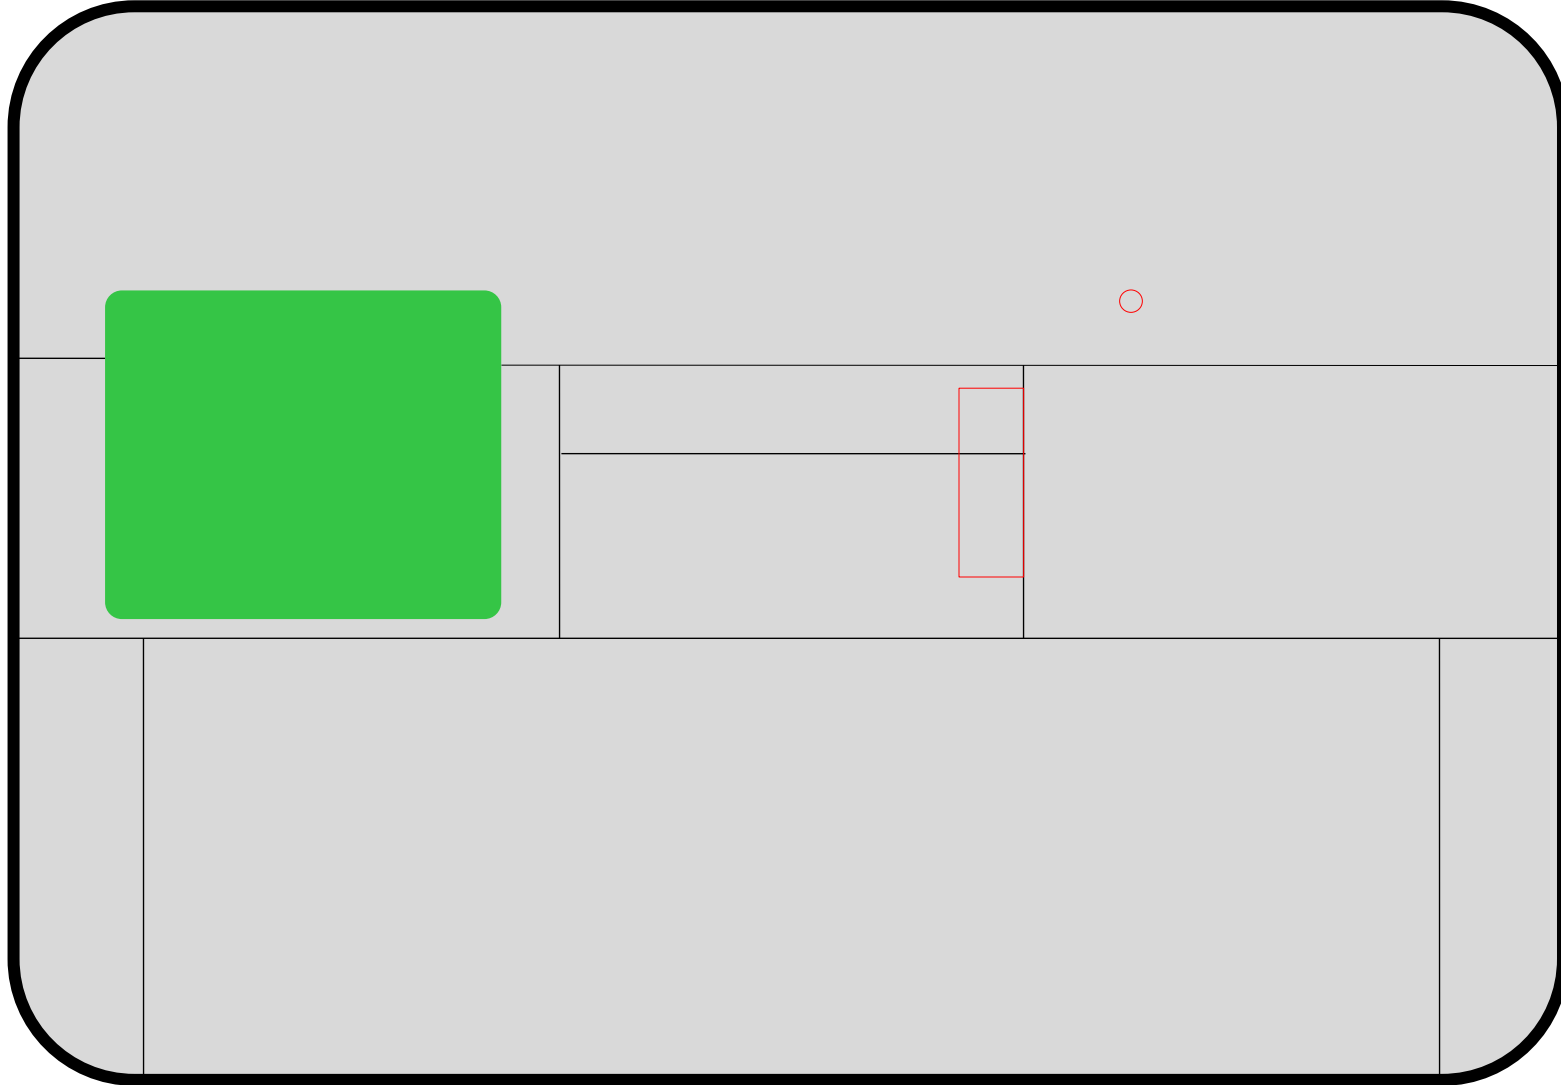

# 改札機左側 (ガイドあり)

- 穴あけ位置の目安
- 蝶番取り付け位置の目安

# 改札扉部品(表・裏)

予備

# 改札機右側 (ガイドあり)

- 穴あけ位置の目安
- 蝶番取り付け位置の目安