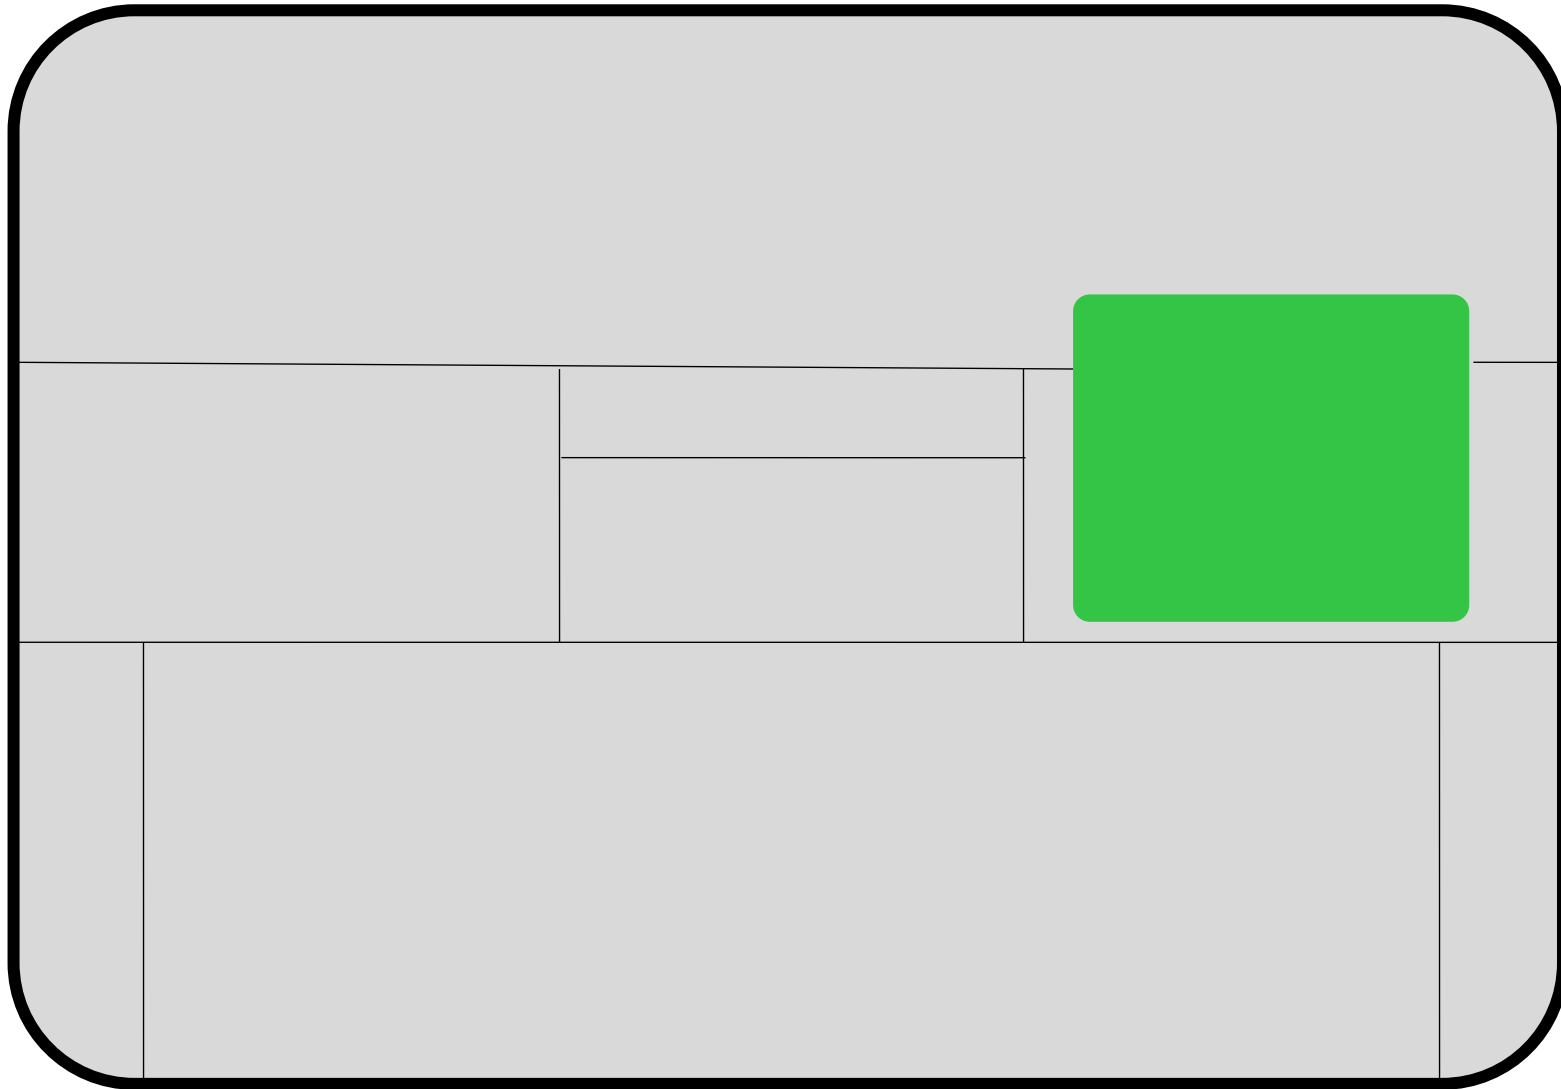

改札機右側 (ガイドなし)

改札扉部品(表・裏)