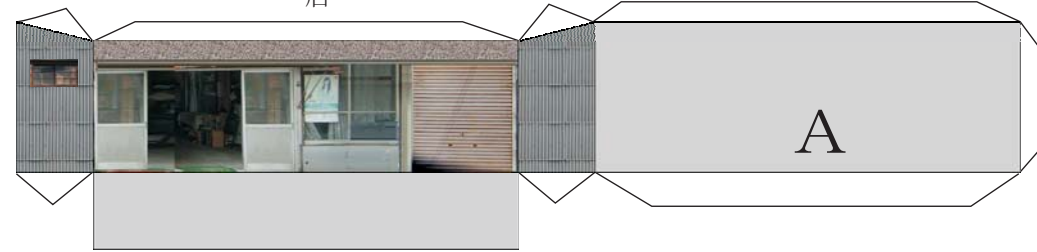

B 日よけテント
看板

軒

小屋根

※折り線はすべて山折りです。

自販機

地面

金町・自転車預り所
ペーパークラフト
(縮尺:150分の1)

大屋根

棟瓦

こ丸める

店

A

母屋

A