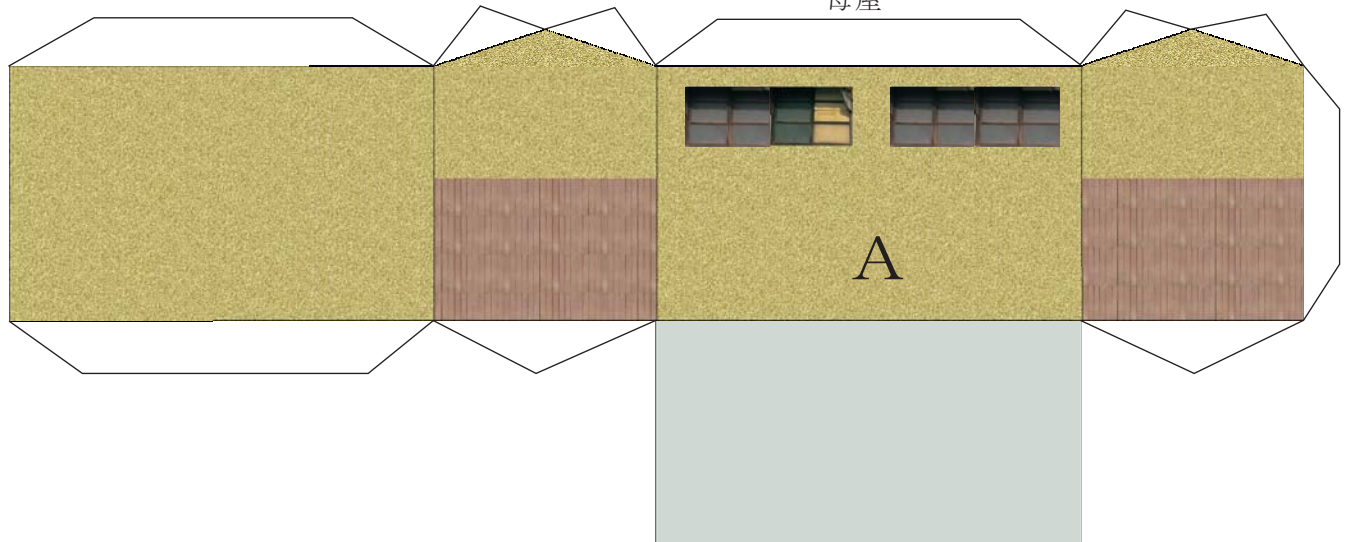

B 日よけテント
看板

軒

小屋根

※折り線はすべて山折りです。

自販機

地面

金町・自転車預り所
ペーパークラフト
(縮尺:150分の1)

大屋根

棟瓦

こ丸める

店

A

母屋

A